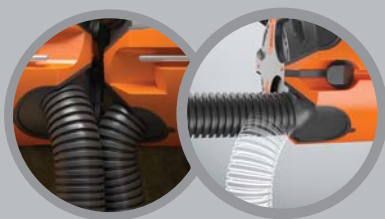

- Snadné zapojení několika přístrojů díky velkému montážnímu otvoru bez středové přepážky
- Zavedení kabelů a trubek bez použití náradí
- Jednoduché oddělení jednotlivých montážních otvorů v souladu s normou pomocí oddělovací přepážky

PLOPP

Až do 90° variabilní
úhel zavedení trubky!
Ideální pro použití ve stěnách
se štíhlou konstrukcí

Otevírací patka:
Nová technika otevírání bez použití nářadí
pro definované otevírání membrány trubky – zaručeně
trvale vzduchotěsné!

Upevnění přístrojů
na přepážce
je možné: díky
2 dodatečným
závitovým otvorům

Vzduchotěsná elektro-
instalace dle DIN 18015-5:
dokonalé upevnění
díky standardizovaným
držákům vedení dle DIN
EN 60670

Čtyři závitové otvory
u každé servisní vložky:
Horizontální a vertikální
upevnění servisních
vložek při použití
oddělovací přepážky

Velkolepý

Větší prostor pro instalaci

POHODLNÝ

Rychlá instalace
předem zapojených servisních vložek
bez prostorového oddělení

Maximální flexibilita
při upevnění přístroje,
velkorysé vyrovnání tolerancí

Ideální pro instalaci
2, 3 nebo 4 servisních vložek