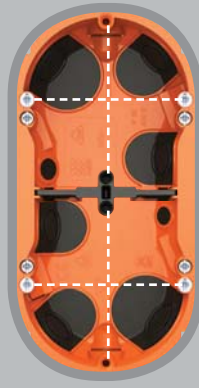

Kombinovatelné
se všemi aplikacemi
programu O-range®

Průchozí zapojení vpředu:
Pohodlná instalace předem
zapojených servisních vložek
bez prostorového oddělení

Vylamovací hrana
na oddělovací přepážce
pro průchozí zapojení
vpředu při použití
oddělovací přepážky

Upevnění přístrojů
na přepážce
je možné: díky
2 dodatečným
závitovým otvorům

Vzduchotěsná elektro-
instalace dle DIN 18015-5:
dokonalé upevnění
díky standardizovaným
držákům vedení dle DIN
EN 60670

Čtyři závitové otvory
u každé servisní vložky:
Horizontální a vertikální
upevnění servisních
vložek při použití
oddělovací přepážky

Označení
velikosti
na membránách

Přístrojové šrouby:
s drážkou plus-minus!

Spojkové šrouby FX4:
nejrychlejší upevnění krabic do dutých
stěn pomocí šroubů, jaké existuje!

Ať máte po ruce
jakýkoliv šroubovák,
vždy pasuje!

Velkolepý

Větší prostor pro instalaci

POHODLNÝ

Rychlá instalace
předem zapojených servisních vložek
bez prostorového oddělení

Maximální flexibilita
při upevnění přístroje,
velkorysé vyrovnání tolerancí

Ideální pro instalaci
2, 3 nebo 4 servisních vložek